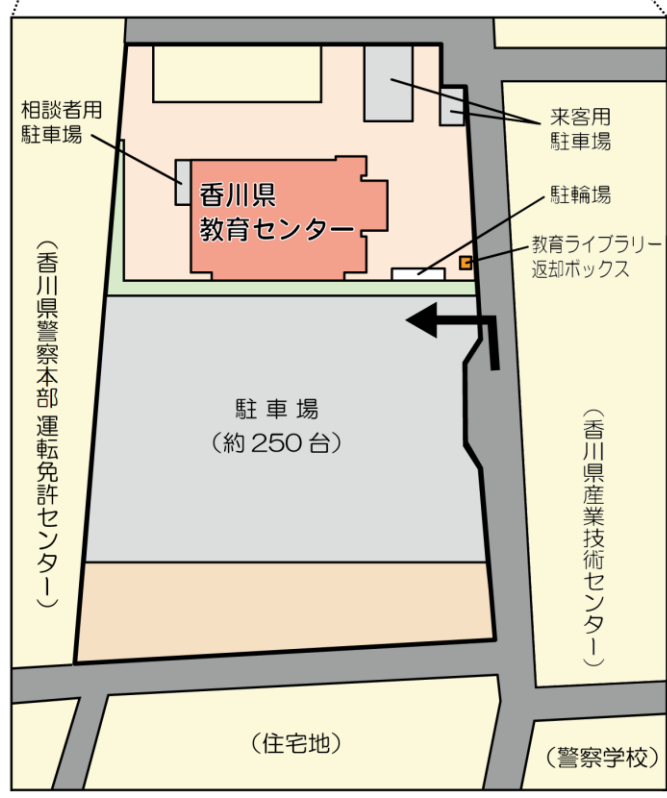

# 〔香川県教育センター アクセス案内〕

## 【交通】

J R

予讃線「香西駅」下車 約1.8km

ことでんバス

- 瓦町駅・高松駅からイオン高松線「警察学校前」下車 約700m
- 高松駅から下笠居線・香西線 瓦町から高松西高線「郷東橋西」下車 約1.1km

(路線等は変更になる場合もありますので、確認の上、利用してください。)