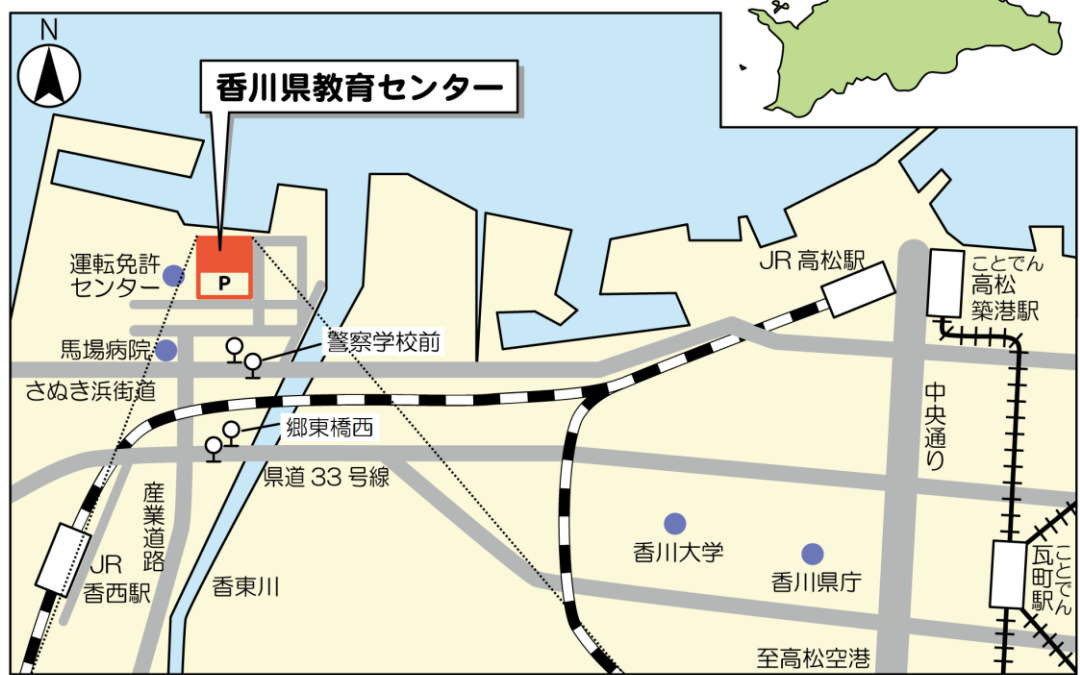

# 〔香川県教育センター アクセス案内〕

## 【交通】

J R

予讃線「香西駅」下車 約1.8km

ことでんバス

- 瓦町駅・高松駅からイオン高松線「警察学校前」下車 約700m
- 高松駅から下笠居線・香西線 瓦町から高松西高線「郷東橋西」下車 約1.1km

(路線等は変更になる場合もありますので、確認の上、利用してください。)