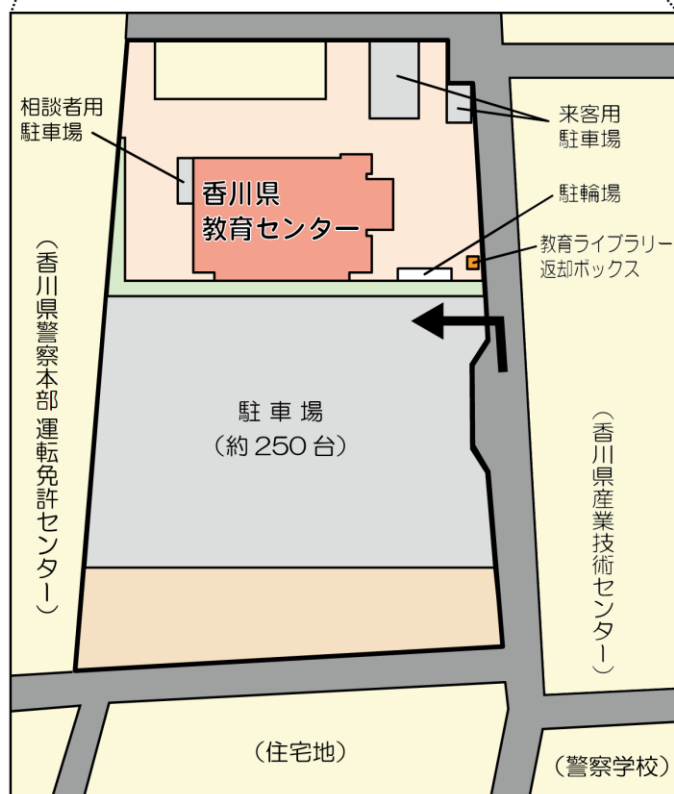

# 〔香川県教育センター アクセス案内〕

## 【交通】

### J R

予讃線「香西駅」下車 約1.8km