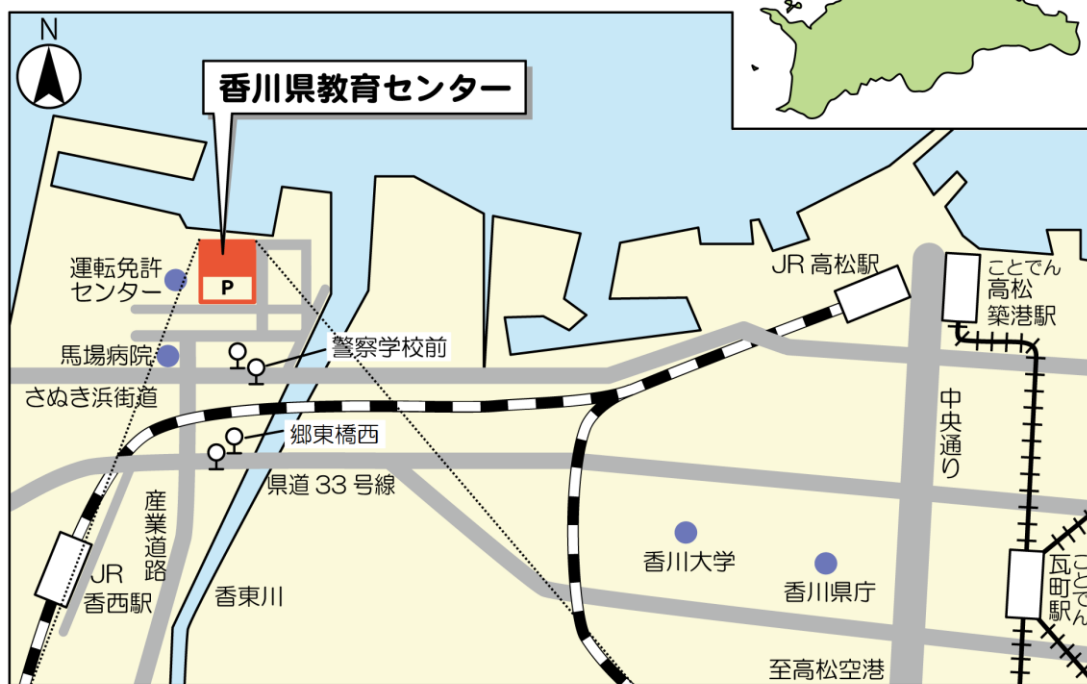

# 〔香川県教育センター アクセス案内〕

## 【交通】

### J R

予讃線「香西駅」下車 約1.8km

### ことでんバス

- 瓦町駅・高松駅からイオン高松線  
「警察学校前」下車 約700m
- 高松駅から下笠居線・香西線  
瓦町から高松西高線  
「郷東橋西」下車 約1.1km

(路線等は変更になる場合もありますので、  
確認の上、利用してください。)